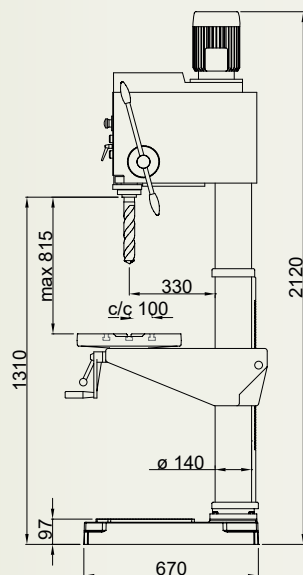

str/nds

S 40

	Ø 40 mm		50Hz 90-135 200-300 440-670 980-1500	60Hz 108-162 240-360 528-805 1175-1800
	190 mm		2,20 kW	2,60 kW
	M24 / M28			
	MK 4			
	500 x 400 mm			

310

A 14,5 +/- 0,8 mm
B 13 mm
C 26 mm
D 12 mm

Tillbehör S 40

Spare parts/Zubehör

strands

T25095

T35000

T25003

T40010

T40013

T40014

T40021

T40022

T40042

T40040 0-13 mm

T40041 3-16 mm

Std EU

T40051 + T25052