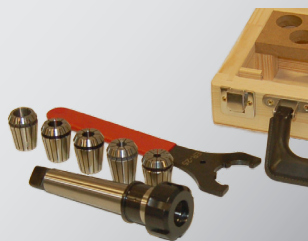

Tillbehör S 40

Spare parts/Zubehör

strands

T40013

T40014

T40021

T40022

T40042

T40041 3-16 mm

MSC
machinery scandinavia
MADE IN SWEDEN

ROSENFORS
MADE IN SWEDEN

Machinery Scandinavia AB
577 97 Rosenfors, Sweden
Tel +46 495 49700
E-mail: sales@mscab.se
www.strandsmachinery.com