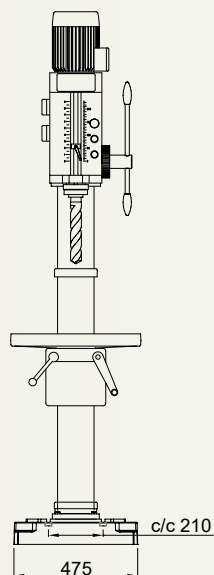

str/nds

S 40

	Ø 40 mm		50Hz 90-135 200-300 440-670 980-1500	60Hz 108-162 240-360 528-805 1175-1800
	190 mm		2,20 kW	2,60 kW
	M24 / M28			
	MK 4			
	500 x 400 mm			

310

A 14,5 +/- 0,8 mm
B 13 mm
C 26 mm
D 12 mm

Tillbehör S 40

Spare parts/Zubehör

strands

T25095

T35000

T25003

T40010

T40013

T40014

T40021

T40022

T40042

T40040 0-13 mm

T40041 3-16 mm

Std EU

T40051 + T25052