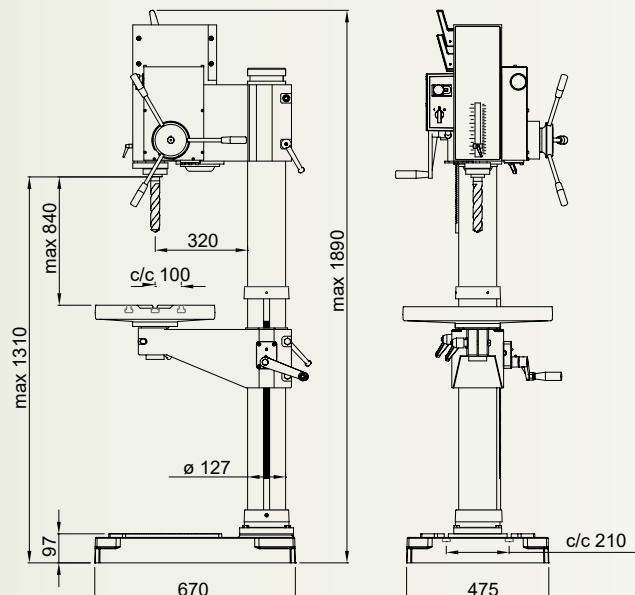

str/nds

S 35 ME

	\varnothing 35 mm		50Hz 85-170 285-570 470-940 1580-3160	60Hz 95-190 340-680 565-1170 1895-3790
				1,40/2,00 kW
	M20 / M24		mm/r 0,10 0,15 0,22 0,30	inch/r 0,004 0,006 0,009 0,012
				MK 4
	500 x 400 mm			

300

A 14,5 +/- 0,8 mm
 B 13 mm
 C 26 mm
 D 12 mm

Rätt till ändringar av tekniska data utan föregående meddelande förbehålles.
 We reserve the right to make modifications without prior warning.
 Das recht auf Änderung der vorstehenden Daten behalten wir uns vor.

T35013

T25021

T40042

T40040 0-13 mm
T40041 3-16 mm

Std EU

T25014 + T25052

MSC
machinery scandinavia
MADE IN SWEDEN

ROSENFORS
MADE IN SWEDEN