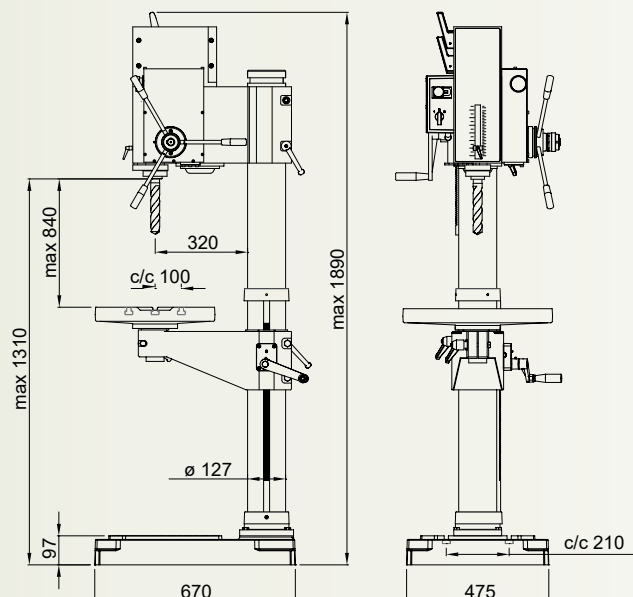

str/nds

S 35 M

	\varnothing 35 mm		50Hz 85-170 285-570 470-940 1580-3160	60Hz 95-190 340-680 565-1170 1895-3790
				150 mm
	M20 / M24		mm/r 0,10 0,15 0,22 0,30	inch/r 0,004 0,006 0,009 0,012
				MK 4
	500 x 400 mm			

277

A 14,5 +/- 0,8 mm
 B 13 mm
 C 26 mm
 D 12 mm

Rätt till ändringar av tekniska data utan förgående meddelande förbehålles.
 We reserve the right to make modifications without prior warning.
 Das recht auf Änderung der vorstehenden Daten behalten wir uns vor.

Tillbehör S 35 M

Spare parts/Zubehör

strands

T25095

T35000

T25003

T35009

T35010

T35013

T25021

T40042

T40040 0-13 mm
T40041 3-16 mm

Std EU

T25014 + T25052

MSC
machinery scandinavia
MADE IN SWEDEN

ROSENFORS
MADE IN SWEDEN