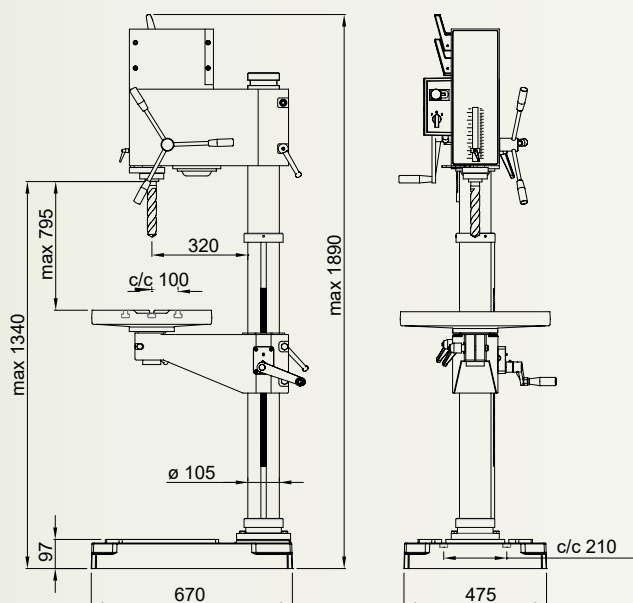

str/nds

S 30

	Ø 30 / 32 mm		50Hz 85-170 285-570 470-940 1580-3160	60Hz 95-190 340-680 565-1170 1895-3790
	150 mm		0,90/1,20 kW	1,10/1,50 kW
	M18 / M22			
	MK 3			
	500 x 400 mm			

250

A 14,5 +/- 0,8 mm
B 13 mm
C 26 mm
D 12 mm

Tillbehör S 30

Spare parts/Zubehör

strands

T25095

T25000

T25003

T30009

T30010

T30016

T25021

T25U42

T30040 0-13 mm
T30041 3-16 mm

Std EU

T25014 + T25052

MSC
machinery scandinavia
MADE IN SWEDEN

ROSENFORS
MADE IN SWEDEN