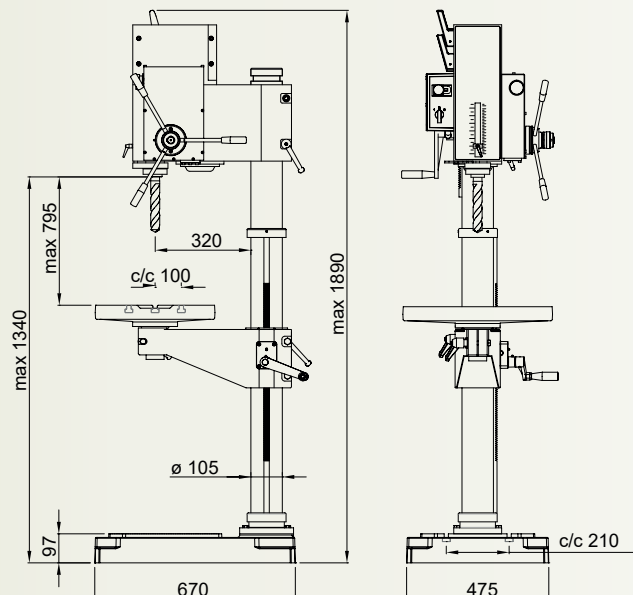

str/nds

S 30 M

	\varnothing 30 / 32 mm		50Hz	60Hz
			85-170 285-570 470-940 1580-3160	95-190 340-680 565-1170 1895-3790
	150 mm		0,90/1,20 kW	1,10/1,50 kW
	M18 / M22		mm/r	inch/r
			0,10 0,15 0,22 0,30	0,004 0,006 0,009 0,012
	MK 3			
	500 x 400 mm			

257

A 14,5 +/- 0,8 mm
B 13 mm
C 26 mm
D 12 mm

Rätt till ändringar av tekniska data utan förgående meddelande förbehålles.
We reserve the right to make modifications without prior warning.
Das recht auf Änderung der vorstehenden Daten behalten wir uns vor.

Tillbehör S 30 M

Spare parts/Zubehör

strands

T25095

T25000

T25003

T30009

T30010

T30016

T25021

T25U42

T30040 0-13 mm
T30041 3-16 mm

Std EU

T25014 + T25052

MSC
machinery scandinavia
MADE IN SWEDEN

ROSENFORS
MADE IN SWEDEN