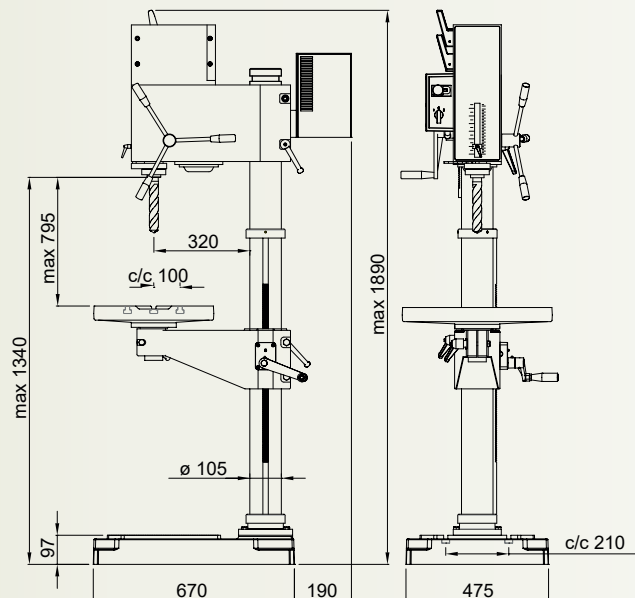

str/nds

S 30 F

	Ø 30 mm		50Hz 50 - 1130 160 - 3800
	150 mm		1,5 kW
	M18 / M22		
	MK 3		
	500 x 400 mm		

257

A 14,5 +/- 0,8 mm
B 13 mm
C 26 mm
D 12 mm

Rätt till ändringar av tekniska data utan föregående meddelande förbehålles.
We reserve the right to make modifications without prior warning.
Das recht auf Änderung der vorstehenden Daten behalten wir uns vor.

Tillbehör S 30 F

Spare parts/Zubehör

strands

T25095

T25000

T25003

T30006

T30009

T30010

T30016

T25021

T25U42

T30040 0-13 mm
T30041 3-16 mm

Std EU

T25014 + T25052

MSC
machinery scandinavia
MADE IN SWEDEN