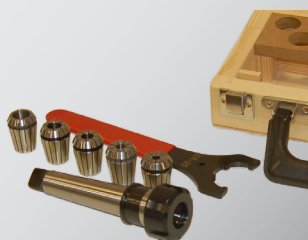

Tillbehör S 30 F

Spare parts/Zubehör

strands

T30010

T30016

T25021

T25U42

Std EU

MSC
machinery scandinavia
MADE IN SWEDEN

ROSENFORS
MADE IN SWEDEN

Machinery Scandinavia AB
577 97 Rosenfors, Sweden
Tel +46 495 49700
E-mail: sales@mscab.se
www.strandsmachinery.com