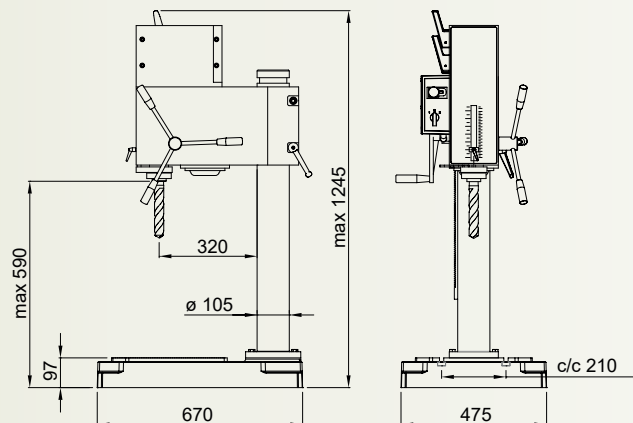

str/nds

S 30 B

	Ø 30 / 32 mm		50Hz 85-170 285-570 470-940 1580-3160	60Hz 95-190 340-680 565-1170 1895-3790
	150 mm		0,90/1,20 kW	1,10/1,50 kW
	M18 / M22			
	MK 3			
	370 x 370 mm			

175

A 14,5 +/- 0,8 mm
B 13 mm
C 26 mm
D 12 mm

Tillbehör S 30 B

Spare parts/Zubehör

strands

T25095

T25000

T25B03

T30009

T30010

T30016

T25B21

T25U42

T30040 0-13 mm
T30041 3-16 mm

Std EU

T25014 + T25052

MSC
machinery scandinavia
MADE IN SWEDEN

ROSENFORS
MADE IN SWEDEN