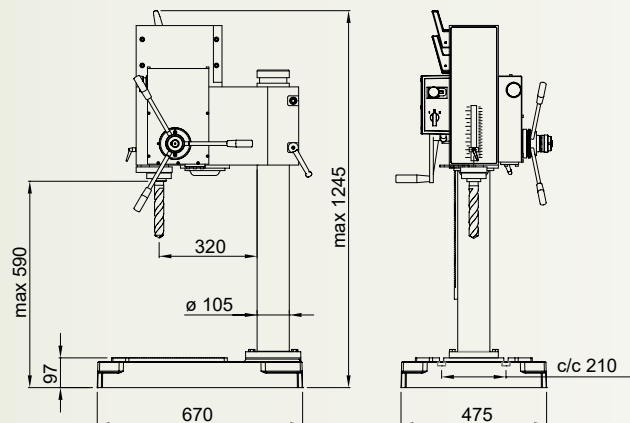

str/nds

S 30 BM

	Ø 30 / 32 mm		50Hz 85-170 285-570 470-940 1580-3160	60Hz 95-190 340-680 565-1170 1895-3790
	150 mm		0,90/1,20 kW	1,10/1,50 kW
	M18 / M22		mm/r 0,10 0,15 0,22 0,30	inch/r 0,004 0,006 0,009 0,012
	MK 3			
	370 x 370 mm			

183

A 14,5 +/- 0,8 mm
B 13 mm
C 26 mm
D 12 mm

Tillbehör S 30 BM

Spare parts/Zubehör

strands

T25095

T25000

T25B03

T30009

T30010

T30016

T25B21

T25U42

T30040 0-13 mm
T30041 3-16 mm

Std EU

T25014 + T25052