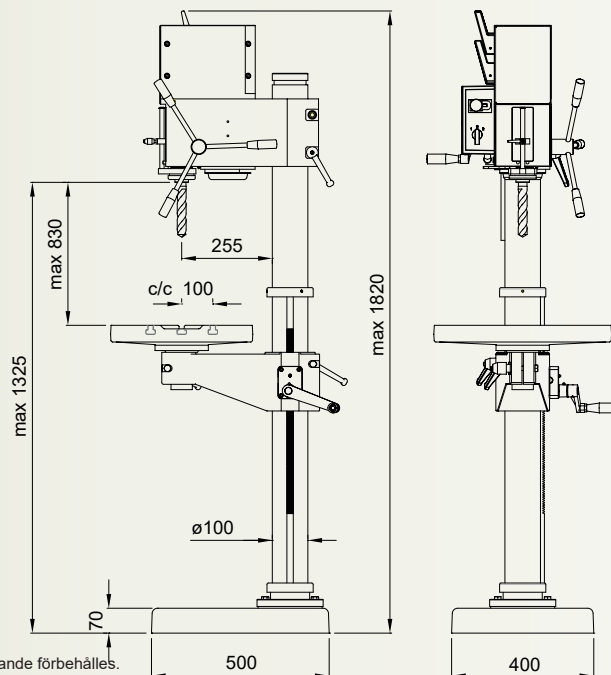

str/nds

S 25

	Ø 25 / 28 mm		50Hz 105-210 350-700 445-890 1460-2900	60Hz 130-260 420-840 535-1070 1740-3480
	130 mm		0,65/0,90 kW	0,80/1,10 kW
	M16 / M20			
	MK 3			
	500 x 400 mm			

Kg

185

A 14,5 +/- 0,8 mm
B 13 mm
C 26 mm
D 12 mm

Tillbehör S 25

Spare parts/Zubehör

strands

T25095

T25000

T25003

T25009

T25010

T25011

T25012

T25013

T25021

T25U42

T30040 0-13 mm
T30041 3-16 mm

Std EU

T25014 + T25052