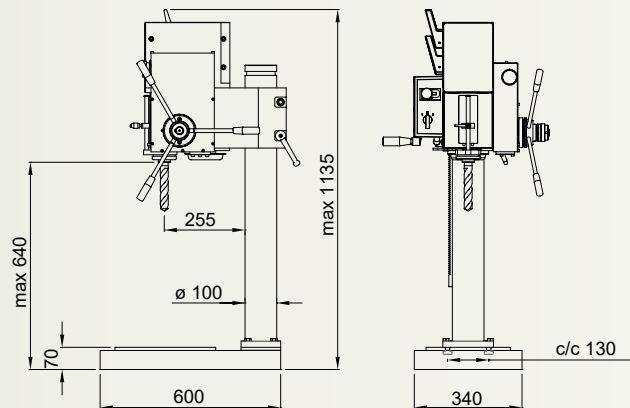

str/nds

S 25 BM

	Ø 25 / 28 mm		50Hz 105-210 350-700 445-890 1450-2900	60Hz 130-260 420-840 535-1070 1740-3480
	130 mm		0,65/0,90 kW	0,80/1,10 kW
	M16 / M20		mm/r 0,10 0,15 0,22 0,30	inch/r 0,004 0,006 0,009 0,012
	MK 3			
	310 x 260 mm			

117

A 14,5 +/- 0,8 mm
B 13 mm
C 26 mm
D 12 mm

Tillbehör S 25 BM

Spare parts/Zubehör

strands

T25095

T25000

T25B03

T25009

T25010

T25012

T25013

T25B21

T25U42

T30040 0-13 mm
T30041 3-16 mm

Std EU